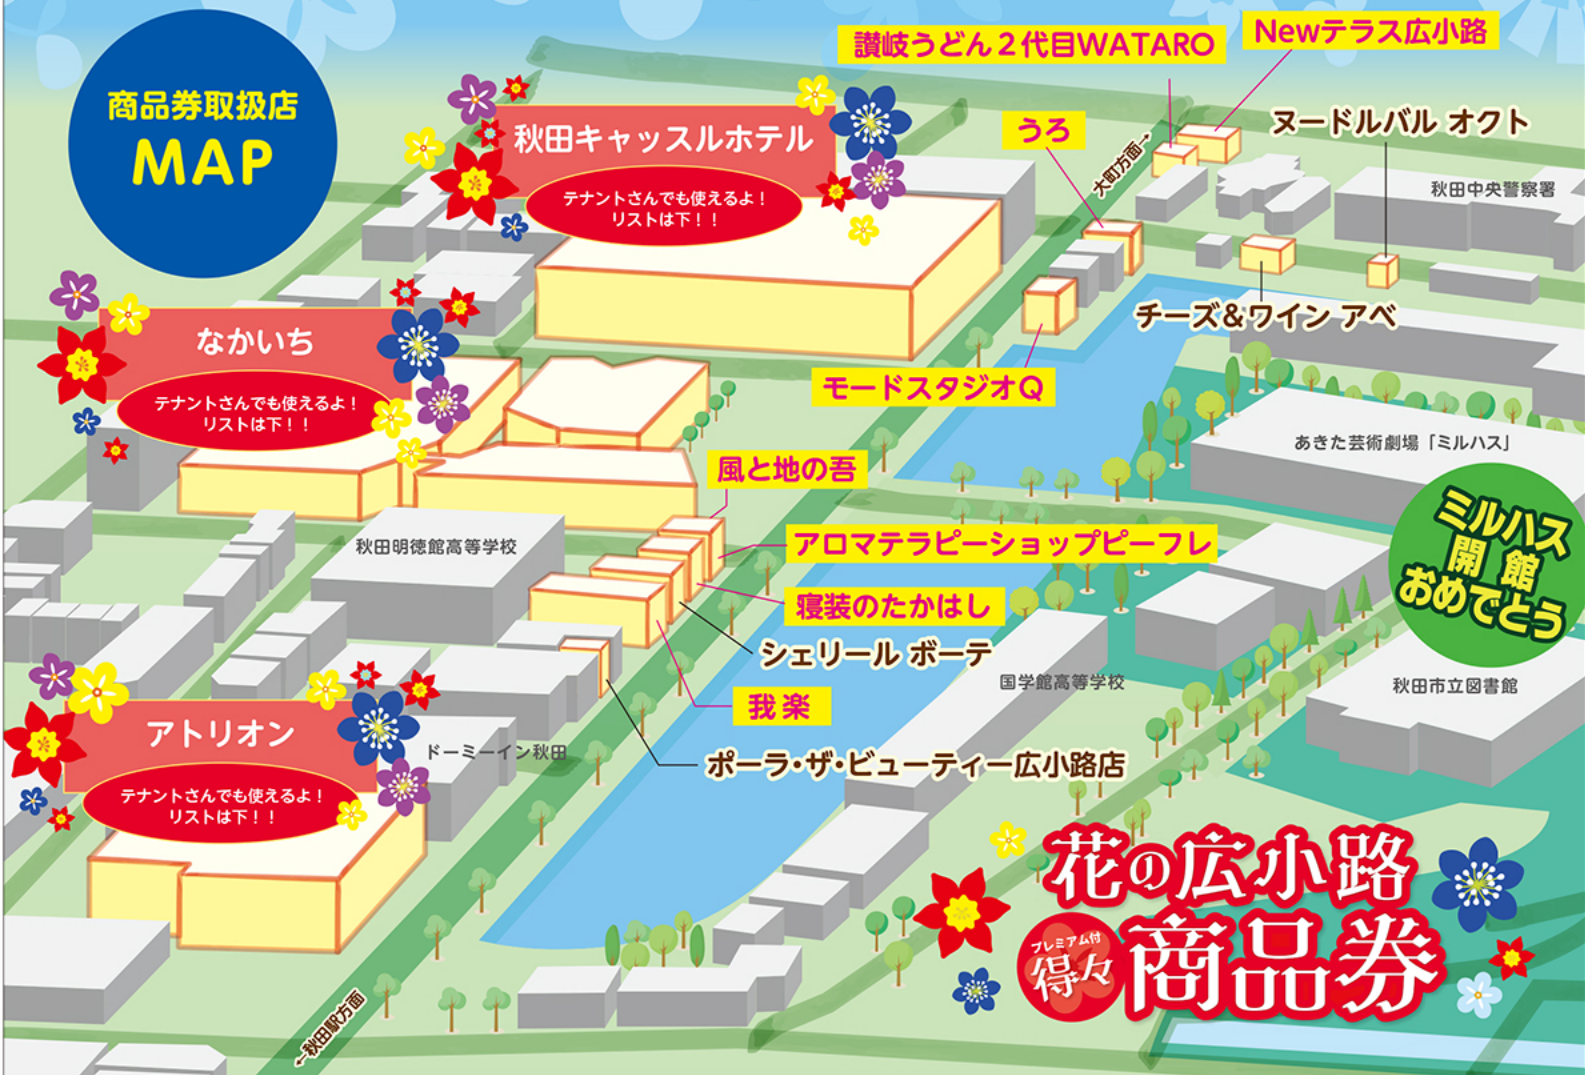

500円で1,000円分のお買物・お食事ができる!

10枚セットで販売 (一回のお求めは2セットまで)

7月2日(土)9時より配布の1~300番の整理券をお持ちの方のみ
当日10時~15時の間にお求めいただけます。

キャッスルホテルや
なかいちでも
使えるよ!

花の広小路 商品券

ミルハス
開館
おめでとう

プレミアム付
得々

街を楽しむ
広小路バザール
7/3日と9/16日
ごめんなさい!
金券は取扱がスター掲示の
お店のみ使用できます。

販売開始

7月2日(土)

2022年

午前9時~なかいち広場販売会場にて
整理券300枚配布

整理券と交換で金券販売
当日午前10時~午後3時

※整理券は7月2日午後3時以降無効となります。 ※一回の購入はお1人様2セットまで
※ご購入は現金のみとなります。

販売・ご利用期間

9月19日(月)まで

2022年

販売場所

なかいち広場 特設売場

発行枚数限定のため600セット売り切れ次第販売を終了させていただきますのであらかじめご了承ください。

商品券取り扱い店一覧は裏面をご覧ください

【整理券300枚配布 午前9時~
金券交換販売 当日午前10時~午後3時】

HIROKOJI SHOPPING STREET

商品券取扱店 MAP

商品券取り扱い店一覧 (順不同)

秋田キャッスルホテル

ダイニングレストラン ザ・キャッスル

キャッスル・デリカ

中国料理 東天紅

ブラジル キャッスル店

ラ・ピアン

ネイルサロン スネイル Snail